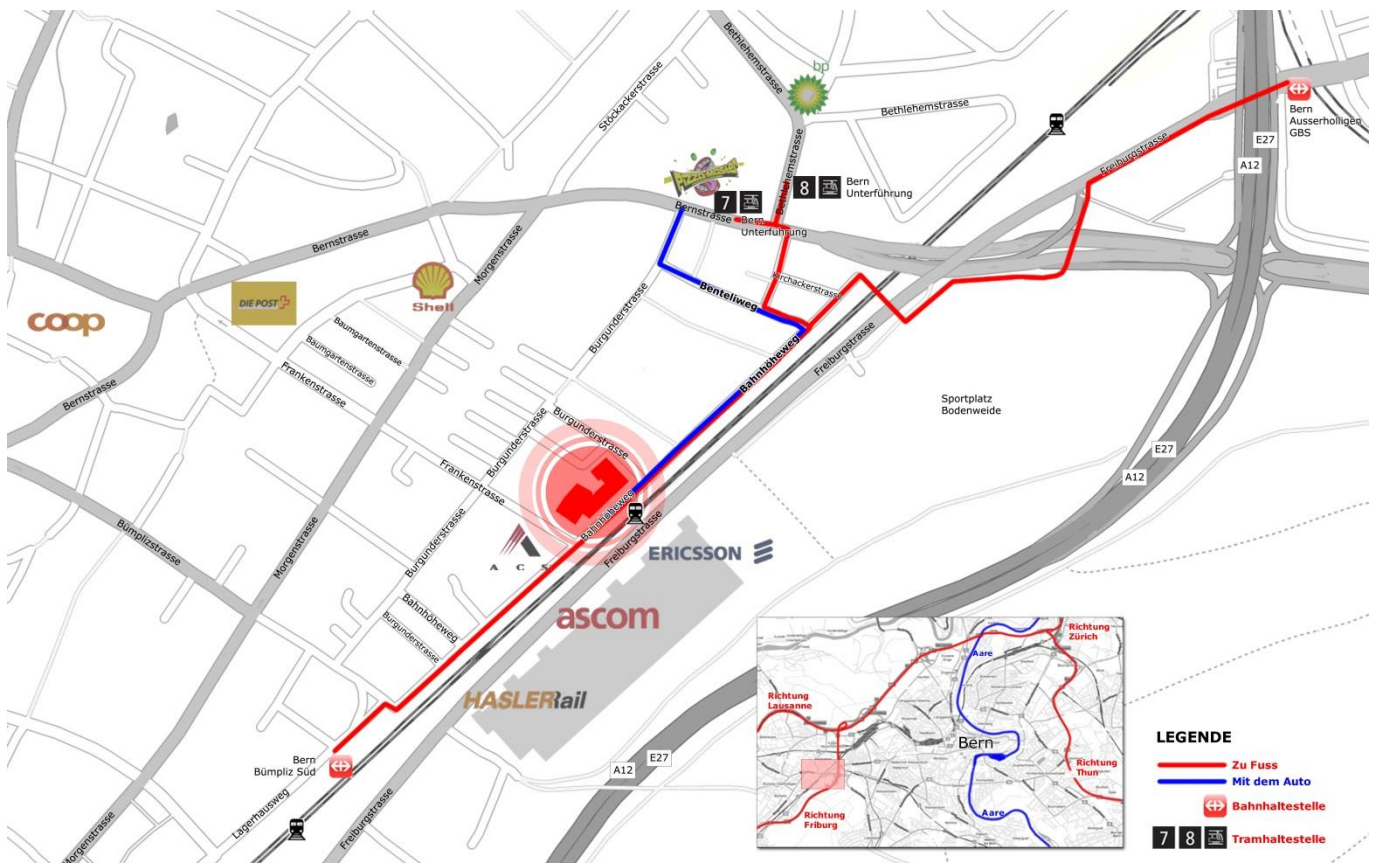

ICT Berufsbildungscenter AG

Bahnhöheweg 70

3018 Bern

031 998 99 88

info@bbcag.ch